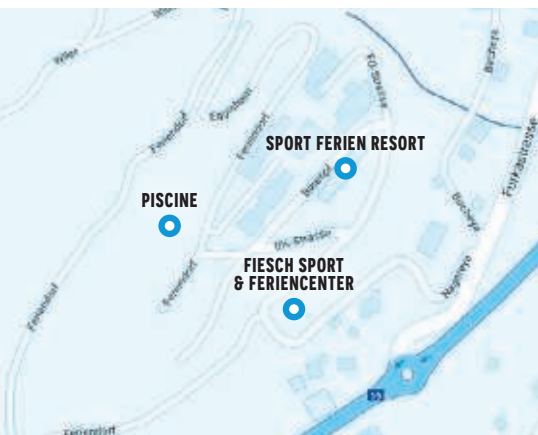

**SERGEJ**  
JUDO CAMP

**NATSU**

**24 – 30.07.2022**

**FR | Stage de judo  
au Centre sportif de  
Fiesch VS, Suisse**

**DE | Judolager im  
Sportferien Center  
in Fiesch VS, Schweiz**

**FR | Le stage « Natsu » est axé sur la compétition de haut niveau. Il accueillera à nouveau de nombreuses équipes étrangères.**

## Sergei Judo Camp

**Sport Ferien Resort**, 3984 Fiesch  
Latitude: 46.398379 — Longitude: 8.131369

☎ +41 (0)79 679 37 14

✉ info@sjcamp.ch

🌐 www.sjcamp.ch    📘 Sergei Judo Camp - SJC

▼ WEBSITE ▼

SPONSOR

budosport.ch